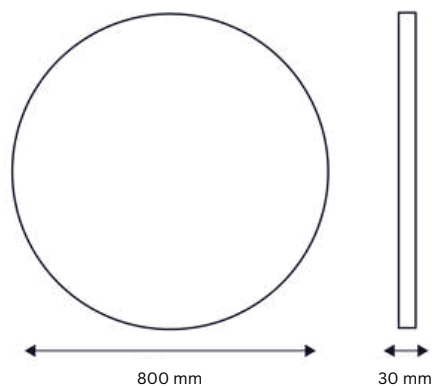

LED Lichtspiegel MILLE

01

Runde Spiegel können Räume optisch vergrößern und heller wirken lassen. Ob im Badezimmer, Schlafzimmer oder Flur - MILLE fügt sich überall ein.

Lichtfarbe 2700° K - 6500° K
Lichtsteuerung über Sensor im Spiegel

230 V / 18 W

Ø 800 x 30 mm

4 mm kupferfreier, rahmenloser Spiegel
mit Sicherheitsfolie

Spiegelheizung
permanent in Betrieb

Mit Memoryfunktion

Mit gleichmäßiger Rundumbeleuchtung
Keine sichtbaren Lichtpunkte
Ringsum beleuchteter LED-Streifen: 17,5 mm

02

03