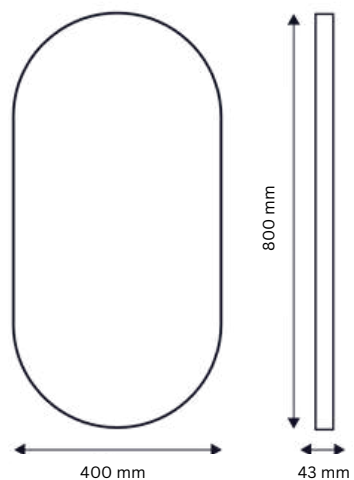

LED Lichtspiegel SMILLA

01

SMILLA - ihre weichen, geschwungenen Linien bringen Harmonie und Eleganz in jeden Raum - Aluminiumrahmen in matt weiß oder schwarz inklusive.

Lichtfarbe 2700° K - 6500° K
Lichtsteuerung über Sensor im Spiegel

230 V / 15 W

400 x 800 x 43 mm

4 mm kupferfreier Spiegel mit Sicherheitsfolie und Aluminiumrahmen in matt weiß / matt schwarz

Spiegelheizung
permanent in Betrieb

Mit Memoryfunktion

Lichtaustritt nach Innen
Keine sichtbaren Lichtpunkte
Breite LED-Streifen: 15 mm

Dimmen

02

03