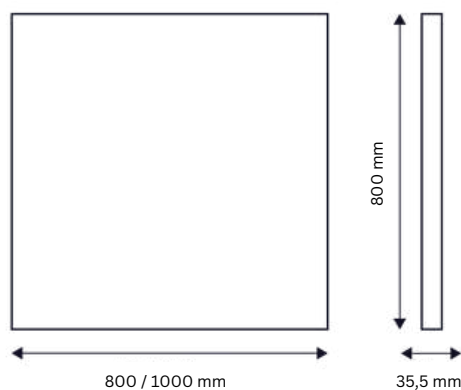

LED Lichtspiegel KENO

01

KENO sorgt mit einem 20 mm breiten LED-Streifen für eine gleichmäßige Rundumbeleuchtung und setzt in 2 Größen eindrucksvolle Akzente.

Lichtfarbe 2700° K - 6500° K
Lichtsteuerung über Sensor im Spiegel

230 V / 21 W // 24 W

800 x 800 x 35,5 mm
1000 x 800 x 35,5 mm

4 mm kupferfreier Spiegel mit Sicherheitsfolie und
Aluminiumrahmen in matt weiß / matt schwarz

Spiegelheizung
permanent in Betrieb

Mit Memoryfunktion

Lichtaustritt nach vorne
Breite LED-Streifen: 20 mm
Keine sichtbaren Lichtpunkte

02

03