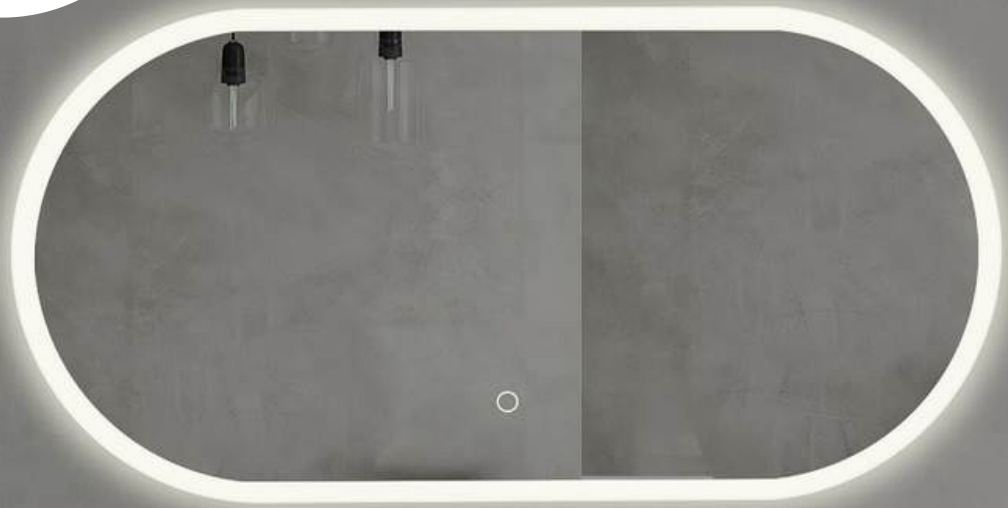

LICHTAUSTRITT
nach vorne
dank 20 mm
LED-Streifen
umlaufend