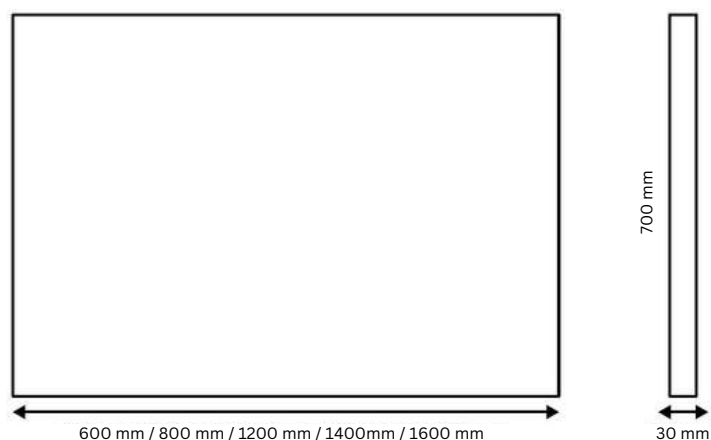

Spiegelheizung

Mit Memoryfunktion

Mit links und rechts beleuchteten LED-Streifen  
Abstand Sandstrahlung zur Kante: 50 mm  
Breite LED-Streifen: 25 mm

02

03

**LICHTAUSTRITT**

nach vorne  
dank 15 mm  
LED-Streifen  
umlaufend