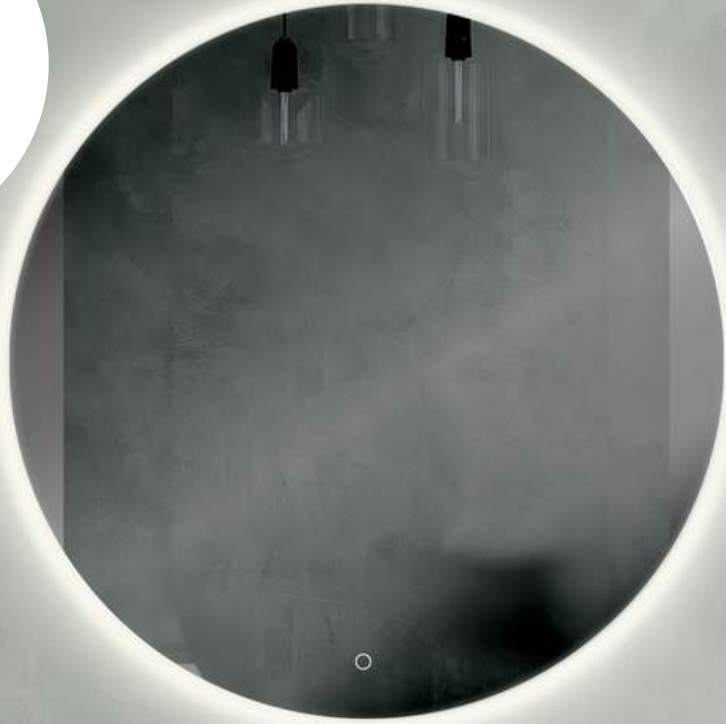

Lichtaustritt nach vorne  
Breite LED-Streifen: 20 mm  
Keine sichtbaren Lichtpunkte

02

03

**LICHTAUSTRITT**  
nach vorne dank  
17,5 mm  
LED-Streifen  
umlaufend

# LED Lichtspiegel MILLE

01

Runde Spiegel können Räume optisch vergrößern und heller wirken lassen. Ob im Badezimmer, Schlafzimmer oder Flur - MILLE fügt sich überall ein.

Lichtfarbe 2700° K - 6500° K  
Lichtsteuerung über Sensor im Spiegel