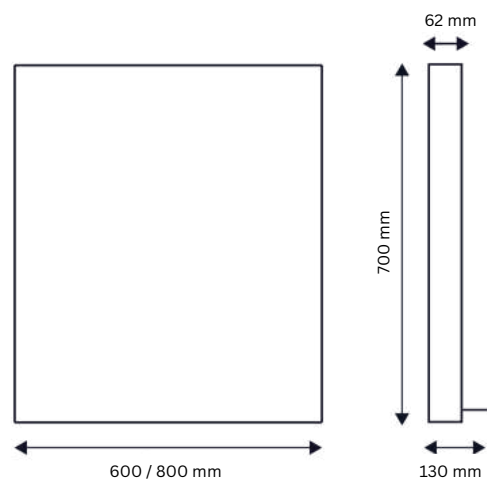

LED Lichtspiegel WILLI

01

WILLI ist so besonders wie sein Name und ist mehr als nur ein funktionales Accessoire - ein Highlight in jedem Raum.

Lichtfarbe 2700° K - 6500° K
Lichtsteuerung über Sensor im Spiegel

230 V / 15 W // 20,5 W

600 x 700 x 62 mm / 130 mm mit Regal
800 x 700 x 62 mm / 130 mm mit Regal

4 mm kupferfreier Spiegel mit Sicherheitsfolie und Aluminiumrahmen in matt weiß / matt schwarz inkl. Metallregal

Spiegelheizung
permanent in Betrieb

Mit Memoryfunktion

Mit dreiseitiger Beleuchtung (links, oben, rechts) nach Innen
Keine sichtbaren Lichtpunkte

2 USB Steckdosen, schwarz

02

03