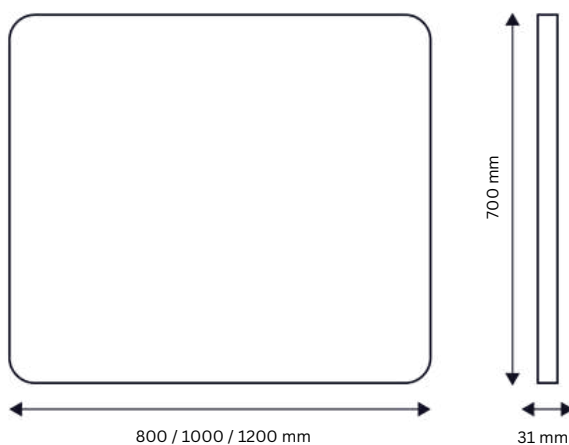

LED Lichtspiegel BO

01

Ob weiß matt oder schwarz matt, der stilvolle Aluminiumrahmen des LED-Spiegels BO vereint eine neue Dimension von Komfort und Ästhetik im Loft-Style.

Lichtfarbe 2700° K - 6500° K
Lichtsteuerung über Sensor im Spiegel

230 V / 16 W // 18,5 W // 20,3 W

800 x 700 x 31 mm (Radius Rundecken 50 mm, alle Größen)
1000 x 700 x 31 mm
1200 x 700 x 31 mm

4 mm kupferfreier Spiegel mit Sicherheitsfolie und
Aluminiumrahmen in matt weiß / matt schwarz

Spiegelheizung
über separaten Sensor im Spiegel zuschaltbar

Mit Memoryfunktion

Gleichmäßige Ambientebeleuchtung
Keine sichtbaren Lichtpunkte

02

03