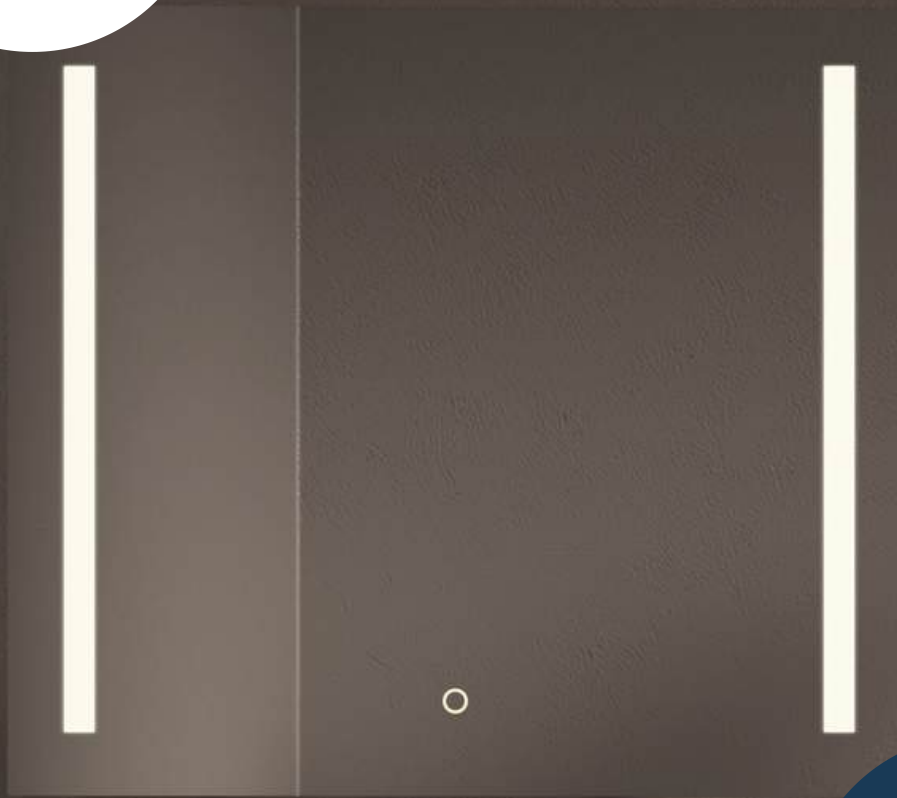

LICHTAUSTRITT
nach vorne
dank 25 mm
LED-Streifen