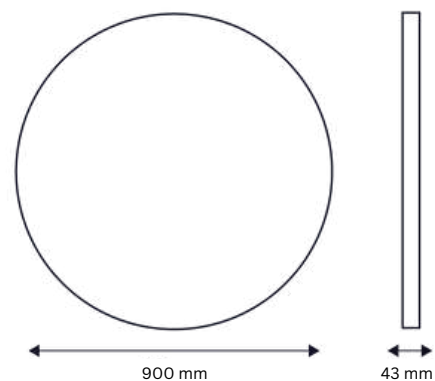

LED Lichtspiegel JETTE

01

JETTE ist der Hingucker für verschiedene Räume und Anwendungen. Das Besondere - ein weißer oder schwarzer Aluminiumrahmen inszeniert vielfältig.

- Lichtfarbe 2700° K - 6500° K
  Lichtsteuerung über Sensor im Spiegel
- 230 V / 25,5 W
- Ø 900 x 43 mm
- 4 mm kupferfreier Spiegel mit Sicherheitsfolie und Aluminiumrahmen in matt weiß / matt schwarz
- Spiegelheizung
  permanent in Betrieb
- Mit Memoryfunktion
- Mit gleichmäßiger Rundumbeleuchtung
  Keine sichtbaren Lichtpunkte
  Breite LED-Streifen: 15 mm
- Dimmen

02

03