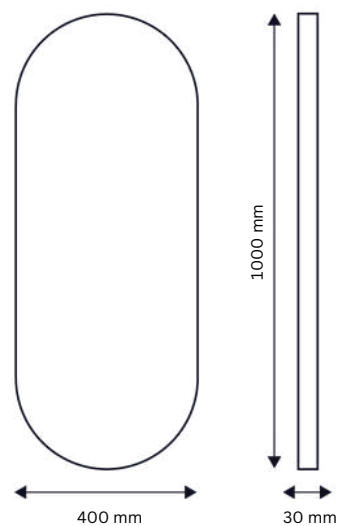

LED Lichtspiegel HANNE

01

Entdecke mit dem ovalen LED-Spiegel HANNE die perfekte Kombination aus ästhetischem Design und praktischer Funktionalität.

Lichtfarbe 2700° K - 6500° K
Lichtsteuerung über Sensor im Spiegel

230 V / 14 W

400 x 1000 x 30 mm

4 mm kupferfreier, rahmenloser
Spiegel mit Sicherheitsfolie

Spiegelheizung
permanent in Betrieb

Mit Memoryfunktion

Gleichmäßige Ambientebeleuchtung
Keine sichtbaren Lichtpunkte

02

03