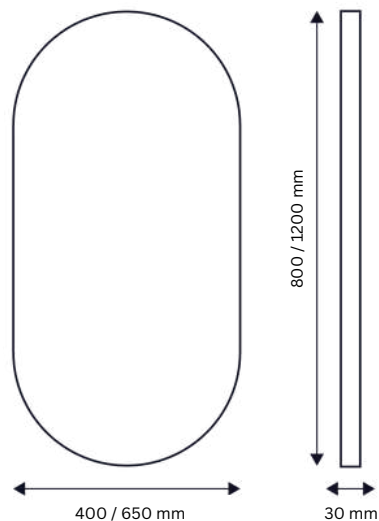

230 V / 14 W // 23 W

400 x 800 x 30 mm (senkrechte Montage)  
1200 x 650 x 30 mm (waagrechte Montage)

4 mm kupferfreier, rahmenloser  
Spiegel mit Sicherheitsfolie

Spiegelheizung  
permanent in Betrieb

Mit Memoryfunktion

Lichtaustritt nach vorne  
Breite LED-Streifen: 20 mm  
Keine sichtbaren Lichtpunkte

02

03

**LICHTAUSTRITT**  
nach vorne dank  
30 mm LED-Streifen  
oben

230 V / 16 W // 18,5 W // 20,3 W

800 x 700 x 31 mm (Radius Rundecken 50 mm, alle Größen)  
1000 x 700 x 31 mm  
1200 x 700 x 31 mm

4 mm kupferfreier Spiegel mit Sicherheitsfolie und  
Aluminiumrahmen in matt weiß / matt schwarz