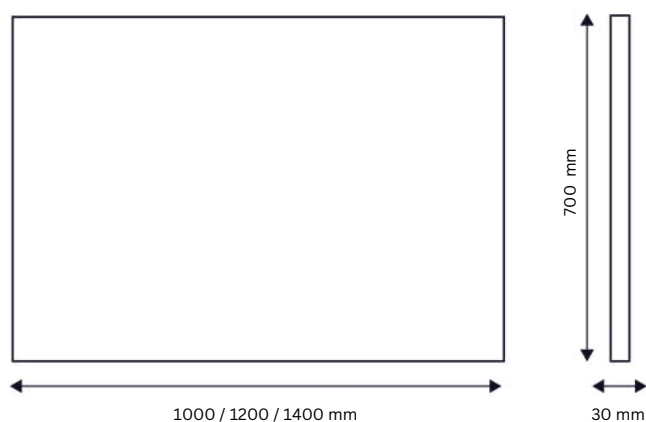

LED Lichtspiegel KNUT

01

KNUT setzt nicht nur ein elegantes Design-Statement, sondern sorgt für eine gleichmäßige Ausleuchtung.

Lichtfarbe 2700° K - 6500° K
Lichtsteuerung über Sensor im Spiegel

230 V / 13 W // 16 W // 18 W

1000 x 700 x 30 mm
1200 x 700 x 30 mm
1400 x 700 x 30 mm

4 mm kupferfreier, rahmenloser
Spiegel mit Sicherheitsfolie

Spiegelheizung
permanent in Betrieb

Mit Memoryfunktion

Lichtaustritt nach vorne
Abstand Sandstrahlung zur Kante: 50 mm
Breite LED-Streifen: 30 mm

2 USB Steckdosen, schwarz (rechts)

Dimmen

02

03