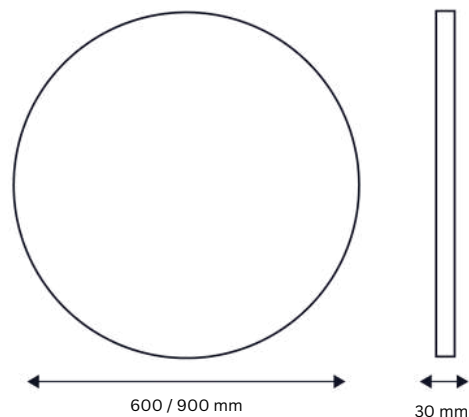

LED Lichtspiegel HEDDA

01

HEDDA verbindet zeitloses, modernes Design mit gleichmäßiger Rundumbeleuchtung für optimale Lichtverhältnisse und blendfreie Helligkeit.

- Lichtfarbe 2700° K - 6500° K
  Lichtsteuerung über Sensor im Spiegel
- 230 V / 13 W // 19 W
- Ø 600 x 30 mm
  Ø 900 x 30 mm
- 4 mm kupferfreier, rahmenloser Spiegel mit Sicherheitsfolie
- Spiegelheizung
  permanent in Betrieb
- Mit Memoryfunktion
- Gleichmäßige Ambientebeleuchtung
  Keine sichtbaren Lichtpunkte

02

03