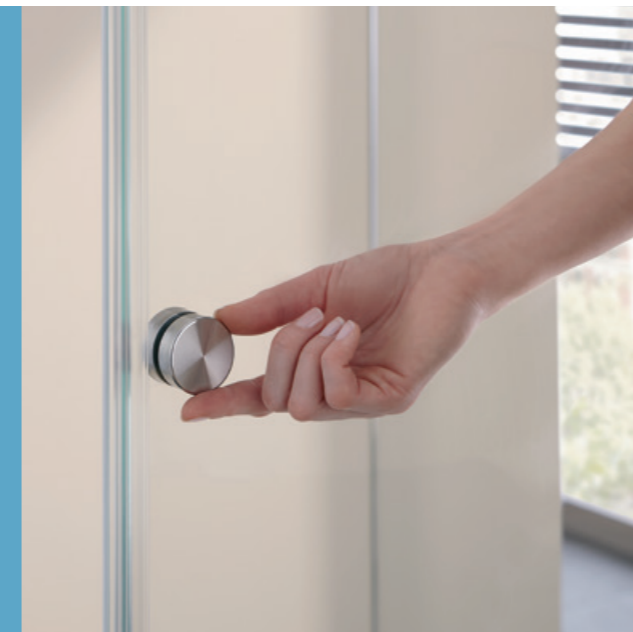

PERFECT CLOSE – EIN- ZUGSSYSTEM FÜR PERFEKT GESCHLOSSENE TÜREN

Nach der innovativen Dämpfung zieht ein Einzugssystem die Türen sicher in die Endlage und verhindert ein zurückfedern. Dies vermeidet unerwünschte Konsequenzen wie massiven Wasseraustritt und Zugluft durch nicht vollständig geschlossene Türen.