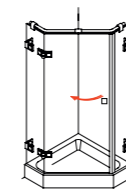

Argos WW 200
Drehtür am Fixteil in Nische

Argos WW 220
EckEinstieg mit 2 Drehtüren an Fixteilen

Argos WW 259
Fünfeck-Dusche mit Drehtür am Fixteil und Drehtür an der Wand

Argos WW 255
Fünfeck-Dusche mit einer Drehtür