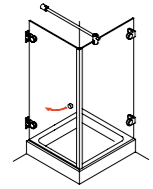

**Proteus WW 234**  
U-Kabine mit Drehtür und verkürzter Seitenwand

**Proteus WP 220**  
EckEinstieg mit 2 Drehtüren an Fixteilen

**Proteus light 130**  
Drehtür mit Seitenwand

**Proteus light 260**  
Viertelkreis-Dusche mit 2 Drehtüren