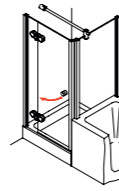

Proteus WW 255
Fünfeck-Dusche mit einer Drehtür

Proteus WW 259
Fünfeck-Dusche mit Drehtür am Fixteil und Drehtür an der Wand

Proteus WP 250
Fünfeck-Dusche mit 2 Drehtüren

Proteus WP 231
Drehtür am Fixteil mit verkürzter Seitenwand