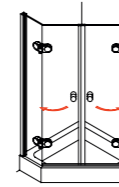

Proteus WW 259
Fünfeck-Dusche mit Drehtür am Fixteil und Drehtür an der Wand

Proteus WW 260
Viertelkreis-Dusche mit 2 Drehtüren

Proteus WP 255
Fünfeck-Dusche mit einer Drehtür

Proteus WP 250
Fünfeck-Dusche mit 2 Drehtüren