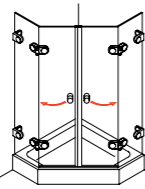

Proteus WW 234
U-Kabine mit Drehtür und verkürzter Seitenwand

Proteus WW 130
Drehtür mit Seitenwand

Proteus WW 131
Drehtür mit verkürzter Seitenwand

Proteus WW 255
Fünfeck-Dusche mit einer Drehtür

Proteus WW 250
Fünfeck-Dusche mit 2 Drehtüren