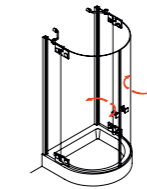

Triton WP 200
Pendeltür am Fixteil in Nische

Triton WP 260
Viertelkreis-Dusche mit 2 Pendeltüren

Triton WP 220
EckEinstieg mit 2 Pendeltüren an Fixteilen

Triton WP 230
Pendeltür am Fixteil mit Seitenwand

Triton WP 265
Viertelkreis-Dusche mit einer Drehtür (Öffnung nur nach außen möglich)

Triton WP 263
Halbkreis-Dusche mit 2 Pendeltüren