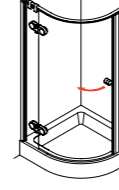

Proteus WW 265
Viertelkreis-Dusche mit einer Drehtür

Proteus WP 265
Viertelkreis-Dusche mit einer Drehtür