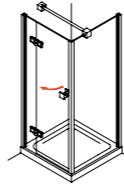

Argos WP 220
EckEinstieg mit 2 Drehtüren an Fixteilen

Argos WP 231
Drehtür am Fixteil mit verkürzter Seitenwand

Argos WP 230
Drehtür am Fixteil mit Seitenwand