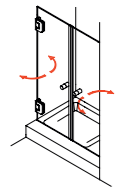

Neptun 110
Pendeltür und Fixteil in
Nische

Neptun 105
2 Pendeltüren in Nische