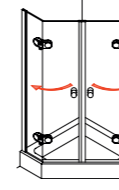

Proteus light 250
Fünfeck-Dusche mit 2 Drehtüren

VIelfalt ist unser Programm

Sie haben die Wahl! Die unterschiedlichen Ausführungen ermöglichen es Ihnen, ganz individuell auf Ihre räumliche Situation einzugehen. Nach Ihren Anforderungen realisieren wir auch ausgefallene Wünsche zufriedenstellend – als Sonderlösung.