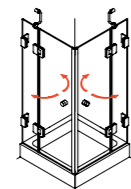

Neptun 100
Pendeltür in Nische

Neptun 105
2 Pendeltüren in Nische

Neptun 255
Fünfeck-Dusche mit
einer Drehtür

Neptun 220
EckEinstieg mit
2 Pendeltüren an
Fixteilen