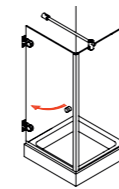

Proteus light 131
Drehtür mit verkürzter Seitenwand

Proteus light 130
Drehtür mit Seitenwand