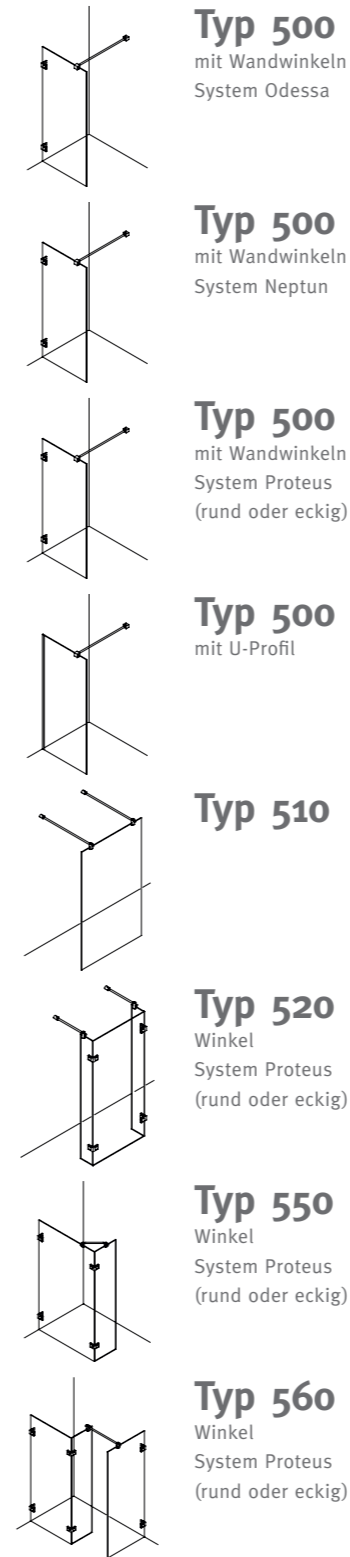

**Kleo 250**  
Fünfeck-Dusche mit 2 Drehtüren

**Kleo 260**  
Viertelkreis-Dusche mit 2 Drehtüren

poliert verchromt

schwarz

matt verchromt

weiß

Nickel satiniert

Aquant 40:  
Aluminium glanzpoliert (silber)