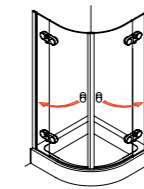

Proteus light 255
Fünfeck-Dusche mit einer Drehtür

Proteus light 130
Drehtür mit Seitenwand

Proteus light 131
Drehtür mit verkürzter Seitenwand

Proteus light 265
Viertelkreis-Dusche mit einer Drehtür

Proteus light 260
Viertelkreis-Dusche mit 2 Drehtüren