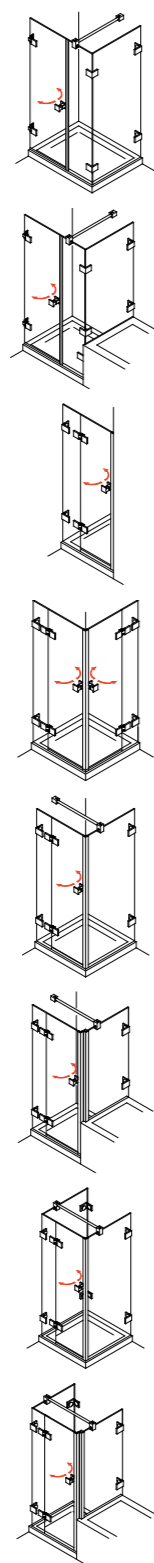

Palado 140
Pendeltür und Fixteil mit Seitenwand

Palado 141
Pendeltür und Fixteil mit verkürzter Seitenwand

Palado 200
Pendeltür am Fixteil in Nische

Palado 220
Eck Einstieg mit 2 Pendeltüren an Fixteilen

Palado 230
Pendeltür am Fixteil mit Seitenwand

Palado 231
Pendeltür am Fixteil mit verkürzter Seitenwand

Palado 233
U-Kabine mit Pendeltür

Palado 234
U-Kabine mit Pendeltür und verkürzter Seitenwand