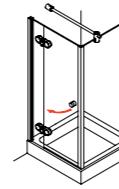

**Proteus WW 130**  
Drehtür mit Seitenwand

**Proteus WW 250**  
Fünfeck-Dusche mit 2 Drehtüren

**Proteus WP 230**  
Drehtür am Fixteil mit Seitenwand

**Proteus light 131**  
Drehtür mit verkürzter Seitenwand