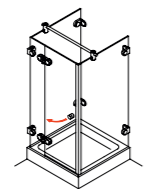

Stangengriff, bzw. Handtuchhalter, ø 20 mm

Türgriff, bzw. Handtuchhalter, ø 25 mm, gebogen

Doppeltstangengriff, ø 20 mm, 200 mm Lochabstand

**Proteus WW 100**  
Drehtür in Nische

**Proteus WW 233**  
U-Kabine mit Drehtür