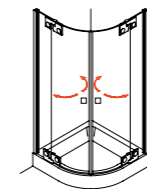

Triton WP 200
Pendeltür am Fixteil in Nische

Triton WP 263
Halbkreis-Dusche mit 2 Pendeltüren

Triton WP 260
Viertelkreis-Dusche mit 2 Pendeltüren