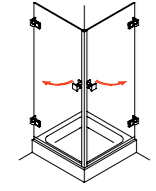

**Argos WW 259**  
Fünfeck-Dusche mit Drehtür am Fixteil und Drehtür an der Wand

**Argos WW 110**  
Drehtür und Fixteil in Nische

**Argos WW 230**  
Drehtür am Fixteil mit Seitenwand

**Argos WW 260**  
Viertelkreis-Dusche mit 2 Drehtüren