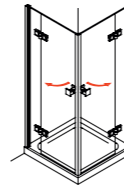

Argos WP 200
Drehtür am Fixteil in Nische

Argos WP 230
Drehtür am Fixteil mit Seitenwand

Argos WP 220
EckEinstieg mit 2 Drehtüren an Fixteilen