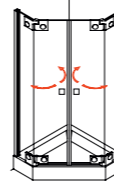

Triton WP 234
U-Kabine mit Pendeltür und verkürzter Seitenwand

Triton WP 255
Fünfeck-Dusche mit einer Pendeltür

Triton WP 250
Fünfeck-Dusche mit 2 Pendeltüren