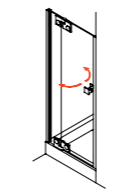

**Triton WW 233**  
U-Kabine mit Pendeltür

**Triton WW 265**  
Viertelkreis-Dusche mit einer Drehtür (Öffnung nur nach außen möglich)

**Triton WW 136**  
2 Pendeltüren mit verkürzter Seitenwand

**Triton WW 234**  
U-Kabine mit Pendeltür und verkürzter Seitenwand