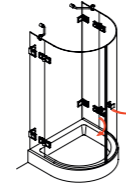

Argos WW 231
Drehtür am Fixteil mit verkürzter Seitenwand

Argos WW 233
U-Kabine mit Drehtür

Argos WW 265
Viertelkreis-Dusche mit einer Drehtür

Argos WW 263
Halbkreis-Dusche mit 2 Drehtüren