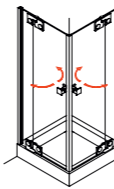

Triton WP 200
Pendeltür am Fixteil in Nische

Triton WP 230
Pendeltür am Fixteil mit Seitenwand

Triton WP 220
EckEinstieg mit 2 Pendeltüren an Fixteilen