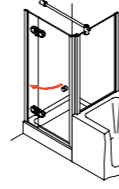

**Proteus light 230**  
Drehtür am Fixteil mit Seitenwand

**Proteus WW 230**  
Drehtür am Fixteil mit Seitenwand

**Proteus WW 265**  
Viertelkreis-Dusche mit einer Drehtür

**Proteus WP 260**  
Viertelkreis-Dusche mit 2 Drehtüren