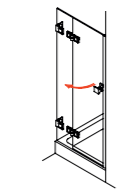

Argos WW 105
2 Drehtüren in Nische

Argos WW 220
EckEinstieg mit 2 Drehtüren an Fixteilen

Argos WW 200
Drehtür am Fixteil in Nische