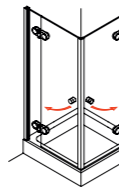

Proteus WW 234
U-Kabine mit Drehtür und verkürzter Seitenwand

Proteus WW 250
Fünfeck-Dusche mit 2 Drehtüren

Proteus WP 230
Drehtür am Fixteil mit Seitenwand

Proteus WP 220
EckEinstieg mit 2 Drehtüren an Fixteilen