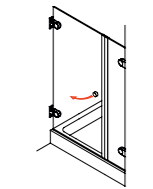

Proteus WW 130
Drehtür mit Seitenwand

Proteus WW 110
Drehtür und Fixteil in Nische