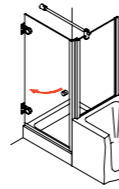

**Proteus WW 130**  
Drehtür mit Seitenwand

**Proteus WW 250**  
Fünfeck-Dusche mit 2 Drehtüren

**Proteus WP 230**  
Drehtür am Fixteil mit Seitenwand

**Proteus light 131**  
Drehtür mit verkürzter Seitenwand