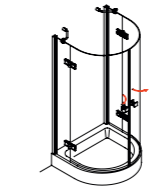

Argos WP 260
Viertelkreis-Dusche mit 2 Drehtüren

Argos WP 220
EckEinstieg mit 2 Drehtüren an Fixteilen

Argos WP 230
Drehtür am Fixteil mit Seitenwand

Argos WP 265
Viertelkreis-Dusche mit einer Drehtür

Argos WP 263
Halbkreis-Dusche mit 2 Drehtüren