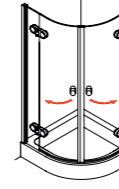

Proteus WW 260
Viertelkreis-Dusche mit 2 Drehtüren

Proteus WW 265
Viertelkreis-Dusche mit einer Drehtür

Proteus WP 265
Viertelkreis-Dusche mit einer Drehtür

Proteus WP 260
Viertelkreis-Dusche mit 2 Drehtüren