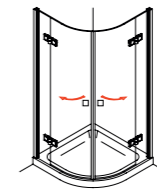

**Argos WW 239**  
Drehtür am Fixteil und Drehtür an der Wand, als Ecklösung

**Argos WW 141**  
Drehtür und Fixteil mit verkürzter Seitenwand

**Argos WW 250**  
Fünfeck-Dusche mit 2 Drehtüren

**Argos WP 200**  
Drehtür am Fixteil in Nische