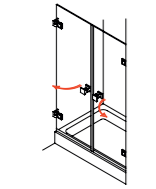

Argos WW 110
Drehtür und Fixteil in Nische

Argos WW 105
2 Drehtüren in Nische