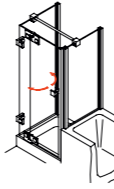

Triton WP 250
Fünfeck-Dusche mit 2 Pendeltüren

Triton WP 234
U-Kabine mit Pendeltür und verkürzter Seitenwand