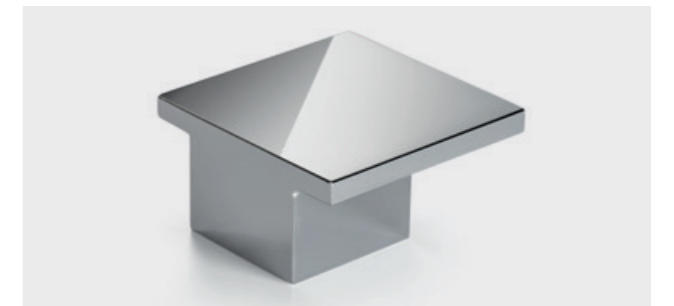

OBERFLÄCHEN Seite 66