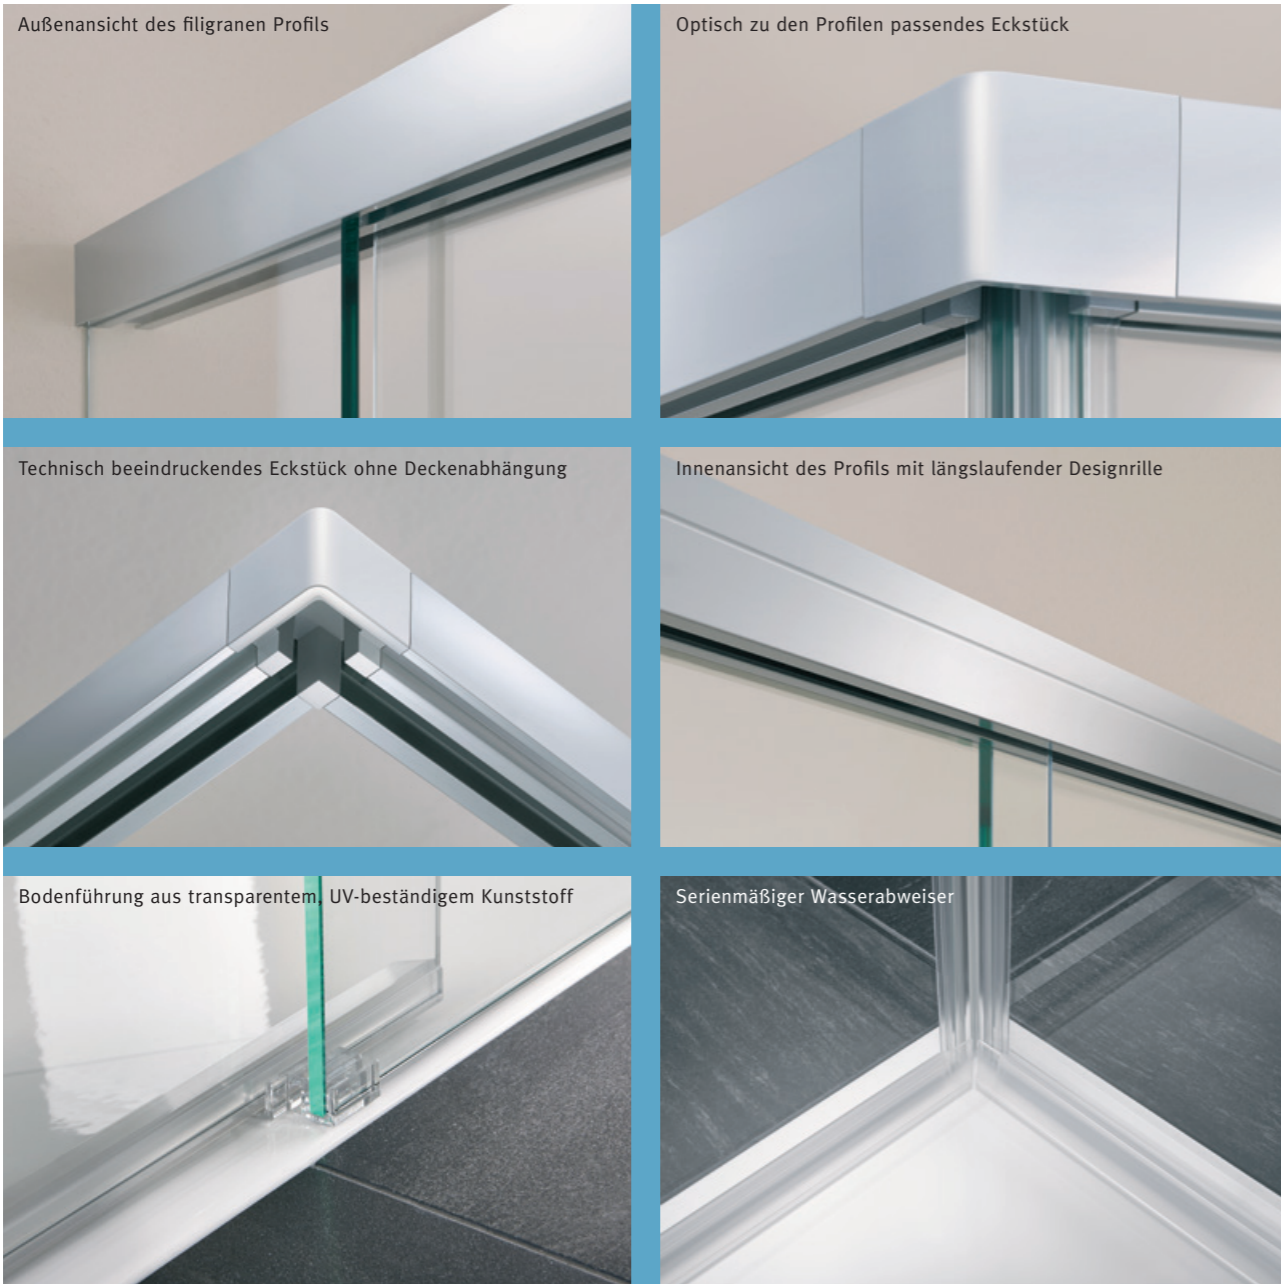

## PERFECT CLOSE – EIN- ZUGSSYSTEM FÜR PERFEKT GESCHLOSSENE TÜREN

Nach der innovativen Dämpfung zieht ein Einzugssystem die Türen sicher in die Endlage und verhindert ein zurückfedern. Dies vermeidet unerwünschte Konsequenzen wie massiven Wasseraustritt und Zugluft durch nicht vollständig geschlossene Türen.

Durch stabile Wandhalter und intelligent versteifte Profile kann bei allen Einbausituationen (auch bei Eck- und U-Duschen) auf eine Deckenabhängung verzichtet werden. Die Laufrolle läuft dabei über dem Scheibenschwerpunkt der Festverglasung, so dass keine Drehmomente in die Laufschiene eingeleitet werden und eine Profilverwindung vermieden wird.

Außenansicht des filigranen Profils

Optisch zu den Profilen passendes Eckstück

Technisch beeindruckendes Eckstück ohne Deckenabhängung

Innenansicht des Profils mit längslaufender Designrinne

Bodenführung aus transparentem, UV-beständigem Kunststoff