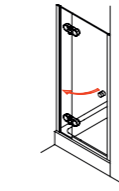

**Proteus light 265**  
Viertelkreis-Dusche mit einer Drehtür

**Proteus WW 131**  
Drehtür mit verkürzter Seitenwand

**Proteus WW 255**  
Fünfeck-Dusche mit einer Drehtür

**Proteus WP 231**  
Drehtür am Fixteil mit verkürzter Seitenwand