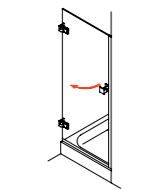

Argos WW 105
2 Drehtüren in Nische

Argos WW 100
Drehtür in Nische