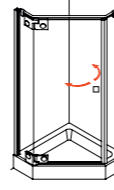

Triton WP 255
Fünfeck-Dusche mit einer Pendeltür