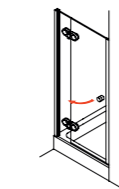

## SICHERER HALT

Glashalter aus Vollmessing geben jeder Glastrennwand die notwendige Sicherheit.

Türgriff, ø 25 mm, Einseitig mit Knopf

ALTERNATIVEN

Viele Kunden wünschen sich anstelle eines Türknopfes lieber einen praktischen Griff. Vom einfachen Türöffner bis hin zum großen Badetuchhalter: Wir liefern nach Ihren Angaben. Sie wählen Länge, Form und Oberfläche.

Stangengriff, bzw. Handtuchhalter, ø 20 mm

Türgriff, bzw. Handtuchhalter, ø 25 mm, gebogen

Doppeltstangengriff, ø 20 mm, 200 mm Lochabstand

**Proteus WW 100**  
Drehtür in Nische

**Proteus WW 233**  
U-Kabine mit Drehtür