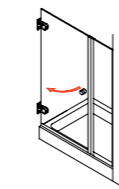

Proteus light 130
Drehtür mit Seitenwand

Proteus light 110
Drehtür und Fixteil in Nische