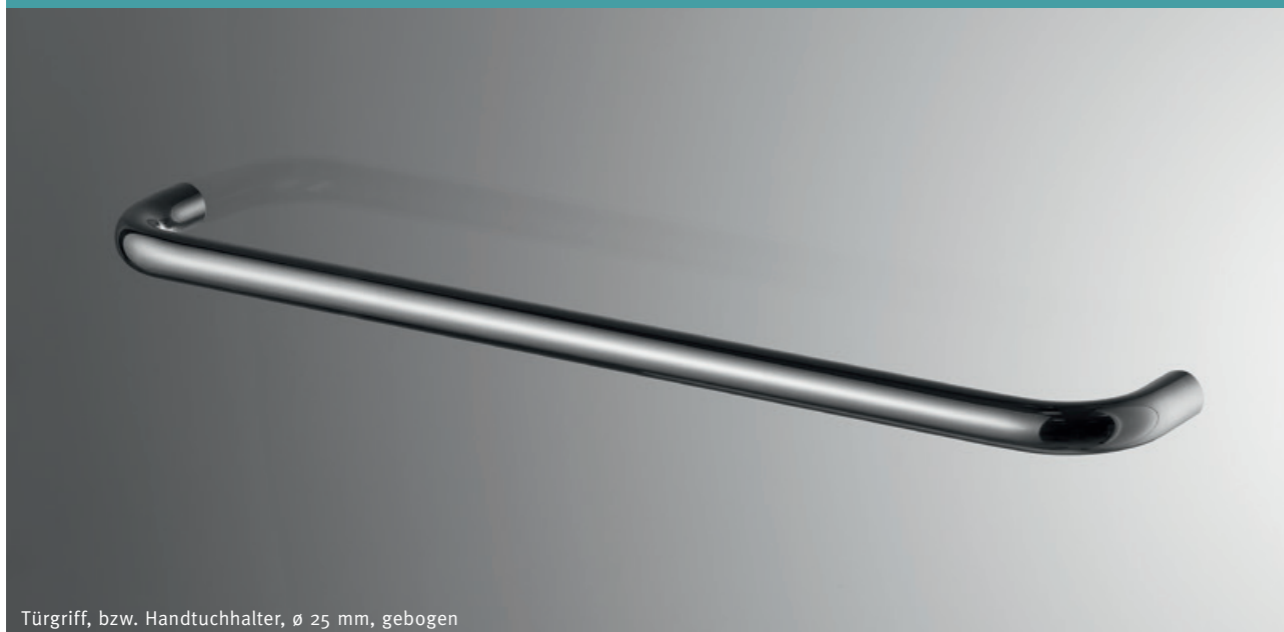

Türgriff, bzw. Handtuchhalter, ø 25 mm, gebogen