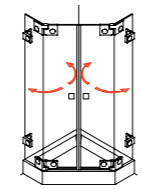

Triton WW 239
Pendeltür am Fixteil, Pendeltür an der Wand als Ecklösung

Triton WW 141
Pendeltür und Fixteil mit verkürzter Seitenwand

Triton WW 200
Pendeltür am Fixteil in Nische

Triton WW 255
Fünfeck-Dusche mit einer Pendeltür

Triton WW 250
Fünfeck-Dusche mit 2 Pendeltüren