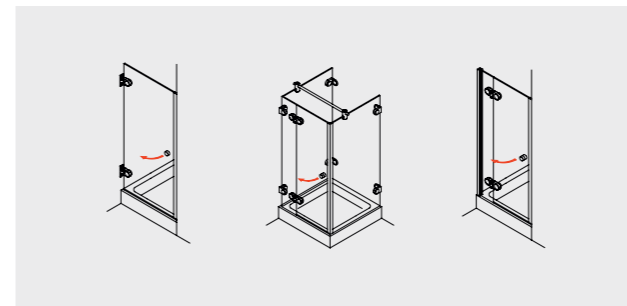

DUSCHTRENNWÄNDE Seite 46

ZUBEHÖR Seite 50

POSEIDON Seite 32

PALADO Seite 36  
mit Wandwinkeln  
mit Wandprofilen

TYPENÜBERSICHT Seite 54

OBERFLÄCHEN Seite 66

Proteus WW 233, mit Wandwinkeln, eckig, DIN links