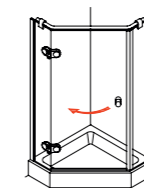

Proteus light 110
Drehtür und Fixteil in Nische

Proteus light 130
Drehtür mit Seitenwand

Proteus light 260
Viertelkreis-Dusche mit 2 Drehtüren

Proteus light 255
Fünfeck-Dusche mit einer Drehtür