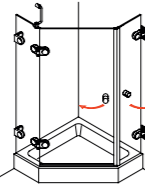

Proteus WW 255
Fünfeck-Dusche mit einer Drehtür

Proteus WW 200
Drehtür am Fixteil in Nische

Proteus WW 220
EckEinstieg mit 2 Drehtüren an Fixteilen

Proteus WW 260
Viertelkreis-Dusche mit 2 Drehtüren

Proteus WW 259
Fünfeck-Dusche mit Drehtür am Fixteil und Drehtür an der Wand