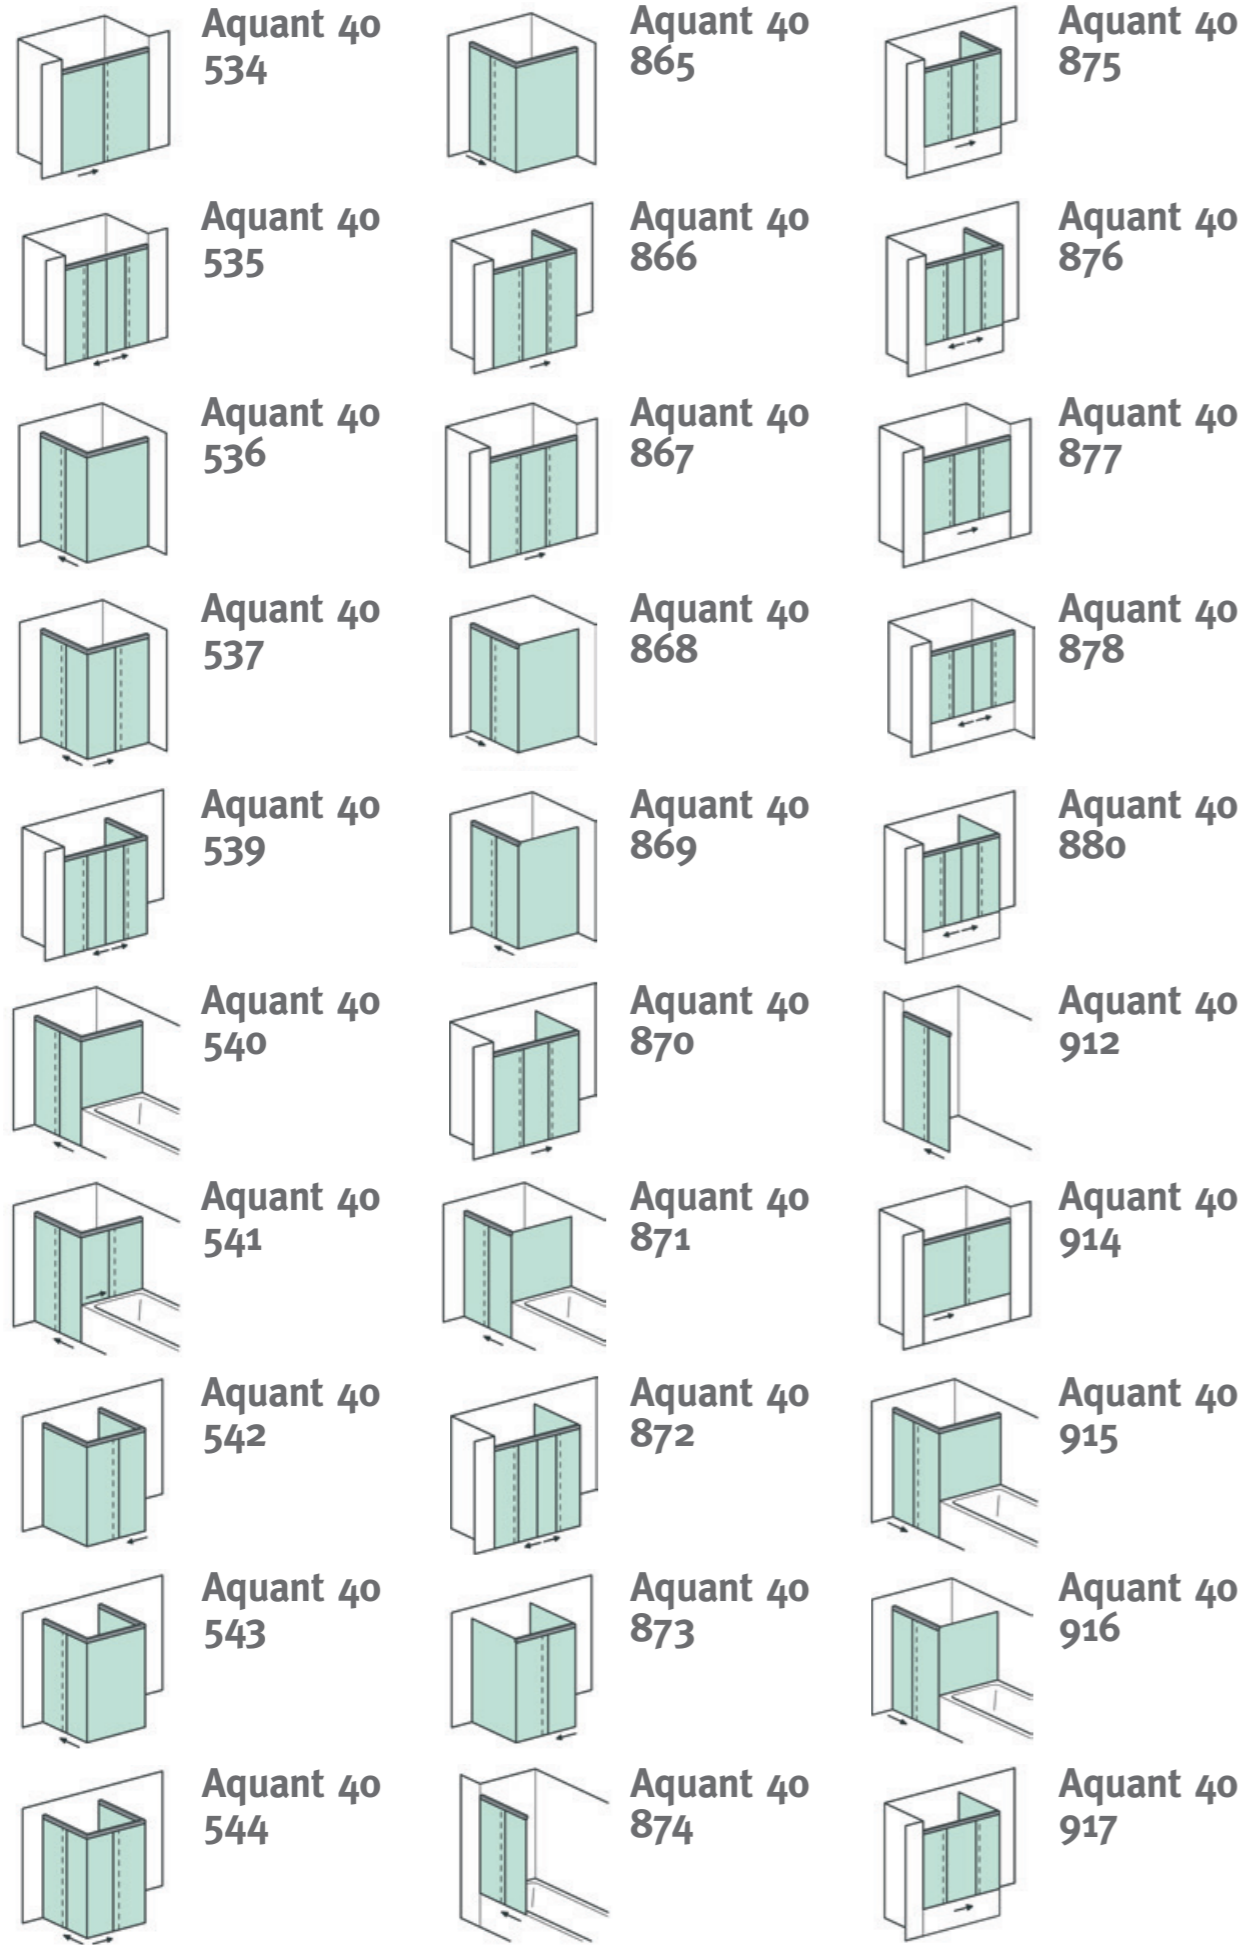

**Kleo 250**  
Fünfeck-Dusche mit 2 Drehtüren

**Kleo 260**  
Viertelkreis-Dusche mit 2 Drehtüren

poliert verchromt

schwarz

matt verchromt

weiß

Nickel satiniert

Aquant 40:  
Aluminium glanzpoliert (silber)