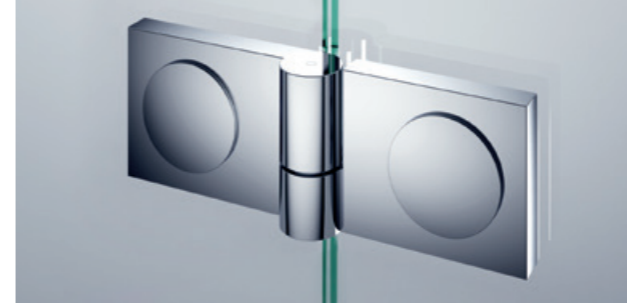

DUSCHTRENNWÄNDE Seite 46

KLEO Seite 40