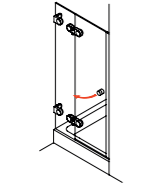

Proteus WW 131
Drehtür mit verkürzter Seitenwand

Proteus WW 220
EckEinstieg mit 2 Drehtüren an Fixteilen

Proteus WW 200
Drehtür am Fixteil in Nische