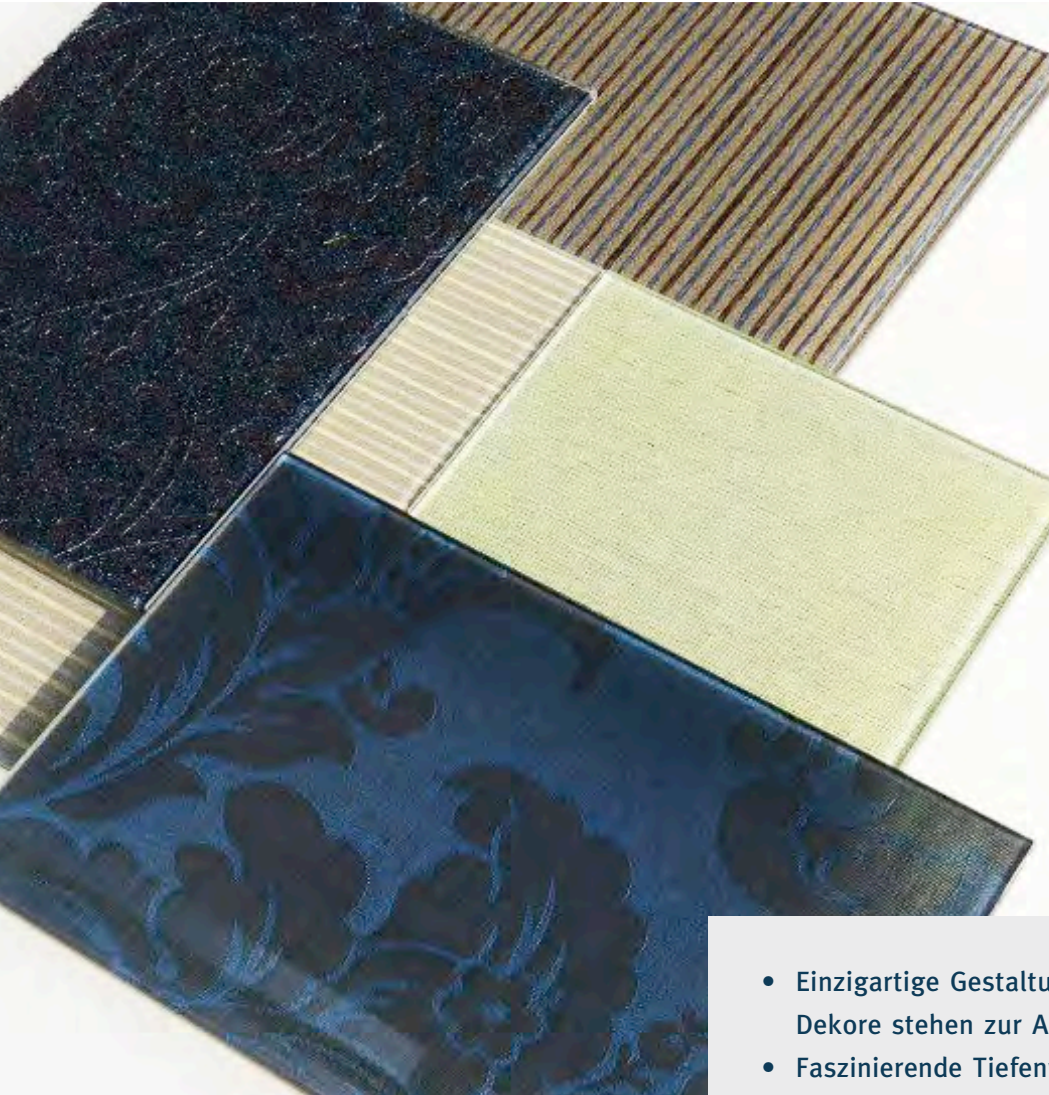

DECOSTYLE

- Einzigartige Gestaltungsvielfalt: 30 verschiedene Dekore stehen zur Auswahl
- Faszinierende Tiefenwirkung durch die Kombination der Verbundglaslaminiierung mit den unterschiedlichen Strukturen
- Die Dekore sind hinter dem Glas optimal geschützt, Struktur und Farbbrillanz bleiben erhalten

DECOSTYLE

CREAGLAS®-DECOSTYLE

Mit unseren creaglas® - DecoStyle Laminaten geben Sie jedem Raum seinen ganz eigenen Charakter. 30 verschiedene Dekore ermöglichen Ihnen eine einzigartige Gestaltungsvielfalt. Durch die Verbundglaslaminiierung und die unterschiedlichen Strukturen der einzelnen Dekore entsteht eine faszinierende Tiefenwirkung. Die Dekore sind optimal hinter dem Glas vor äußeren Einflüssen geschützt. Struktur und Farbbrillanz bleiben erhalten. Ob klassische oder moderne Designs, elegante Linien oder barocke Ornamente, DecoStyle überzeugt mit prächtigen Farben und funkelnder Optik. Das Zusammenspiel der hochwertigen Materialien mit den edel anmutenden Designs bringt Ihre Räume zum Strahlen und gibt ihnen einen außergewöhnlichen Charme.

EIGENSCHAFTEN

- Erhältlich in 30 verschiedenen Dekoren
- DecoStyle wird immer als Verbundglaslaminat ausgeführt
- Der Standardaufbau ist 2 x 4 mm Float
- Je nach Bedarf sind verschiedene Glasaufbauten und Glasstärken möglich - z.B. auch Kombinationen mit Weißglas oder ShowerGuard
- Optimaler Schutz der Dekore vor äußeren Einflüssen
- Die Glaskanten sind vor Feuchtigkeit zu schützen