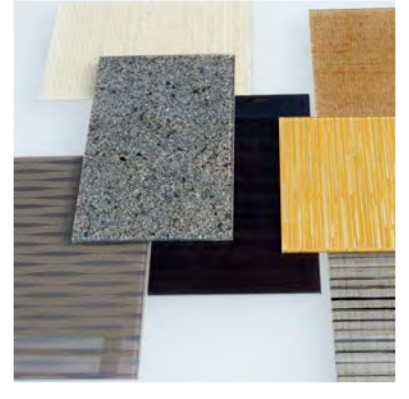

DECOSTYLE

- Einzigartige Gestaltungsvielfalt: 30 verschiedene Dekore stehen zur Auswahl
- Faszinierende Tiefenwirkung durch die Kombination der Verbundglaslaminiierung mit den unterschiedlichen Strukturen
- Die Dekore sind hinter dem Glas optimal geschützt, Struktur und Farbbrillanz bleiben erhalten

DECOSTYLE

CREAGLAS®-DECOSTYLE

Mit unseren creaglas® - DecoStyle Laminaten geben Sie jedem Raum seinen ganz eigenen Charakter. 30 verschiedene Dekore ermöglichen Ihnen eine einzigartige Gestaltungsvielfalt. Durch die Verbundglaslaminiierung und die unterschiedlichen Strukturen der einzelnen Dekore entsteht eine faszinierende Tiefenwirkung. Die Dekore sind optimal hinter dem Glas vor äußeren Einflüssen geschützt. Struktur und Farbbrillanz bleiben erhalten. Ob klassische oder moderne Designs, elegante Linien oder barocke Ornamente, DecoStyle überzeugt mit prächtigen Farben und funkelnder Optik. Das Zusammenspiel der hochwertigen Materialien mit den edel anmutenden Designs bringt Ihre Räume zum Strahlen und gibt ihnen einen außergewöhnlichen Charme.

EIGENSCHAFTEN

- Erhältlich in 30 verschiedenen Dekoren
- DecoStyle wird immer als Verbundglaslaminat ausgeführt
- Der Standardaufbau ist 2 x 4 mm Float
- Je nach Bedarf sind verschiedene Glasaufbauten und Glasstärken möglich - z.B. auch Kombinationen mit Weißglas oder ShowerGuard
- Optimaler Schutz der Dekore vor äußeren Einflüssen
- Die Glaskanten sind vor Feuchtigkeit zu schützen